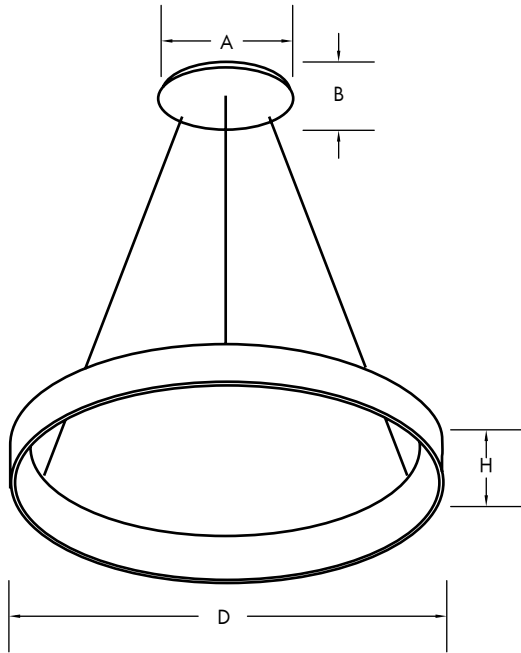

DIMENSIONS

Suspended Mount

Wattage	Fixture		Canopy	
	Diameter (D)	Height (H)	Diameter (A)	Height (B)
15W	ø14.2"	3.5"	ø10.0"	2.0"
25W	ø17.7"	3.5"	ø10.0"	2.0"
36W	ø23.6"	3.5"	ø10.0"	2.0"
50W	ø31.5"	3.5"	ø10.0"	2.0"

Surface Mount

Wattage	Fixture	
	Diameter (D)	Height (H)
15W	ø14.2"	4.6"
25W	ø17.7"	4.6"
36W	ø23.6"	4.6"
50W	ø31.5"	4.6"

LUMEN OUTPUT

SKU	Wattage (W)	Delivered Lumens (lm)	Efficacy (lm/W)
ORB-R-14-15-40-U-D1-BK-CM10	15	1050	70
ORB-R-18-25-40-U-D1-BK-CM10	25	1750	70
ORB-R-24-36-40-U-D1-BK-CM10	36	2520	70
ORB-R-32-50-40-U-D1-BK-CM10	50	3500	70