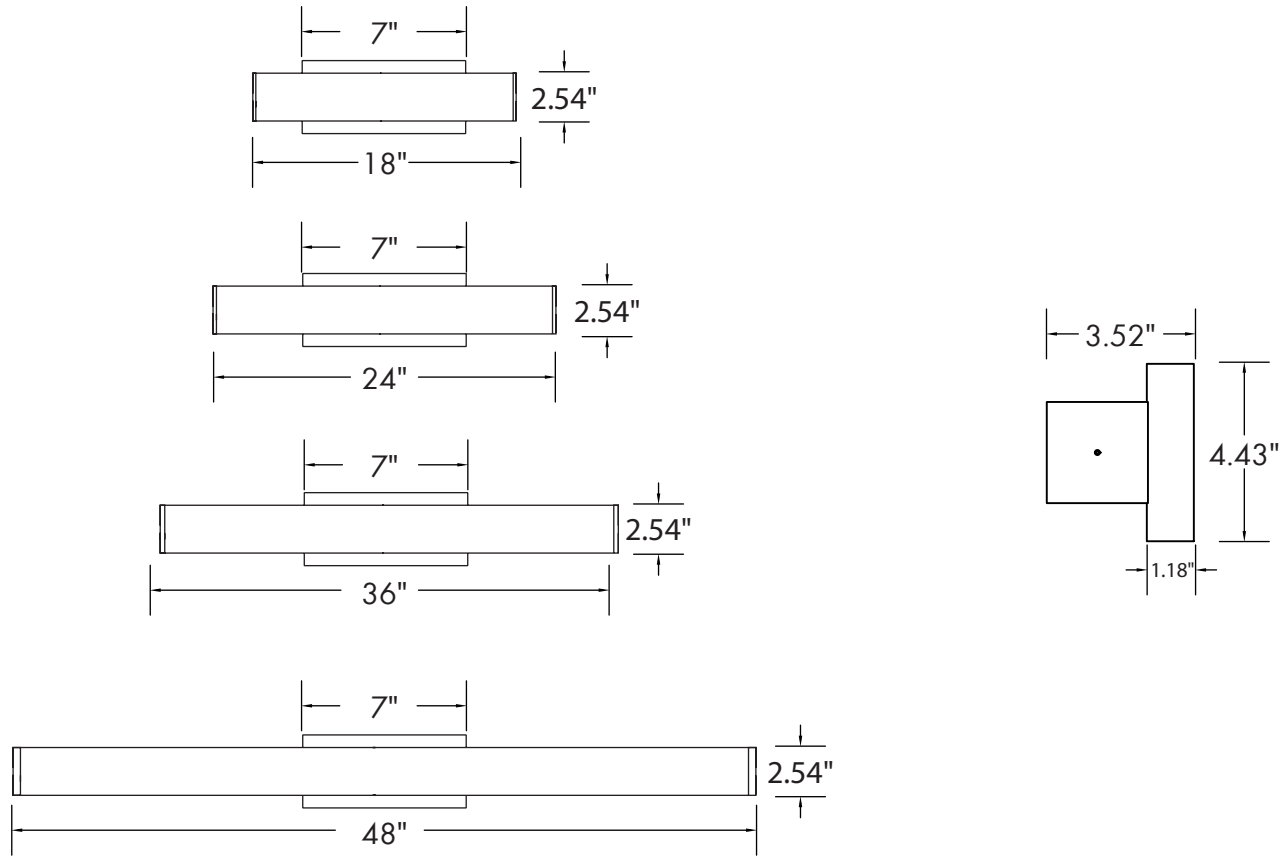

DIMENSIONS

LUMEN OUTPUT

SKU	Size (in)	Wattage (W)	Delivered Lumens (lm)	Efficacy (lm/W)
VF1-1820-CC-U-BN-90CRI	18	20	1500	75
VF1-2425-CC-U-BN-90CRI	24	25	2000	80
VF1-3630-CC-U-BN-90CRI	36	30	2400	80
VF1-4835-CC-U-BN-90CRI	48	35	2650	76